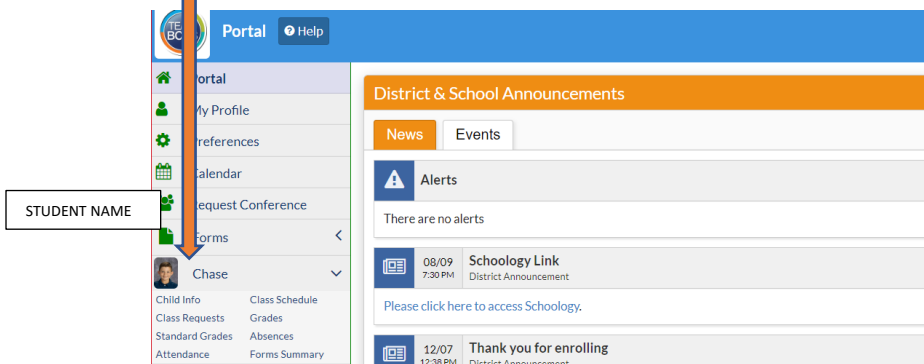

Directions for accessing Transportation info in FOCUS 8.10.11 (LHP)

1. FOCUS သို့ ဝင်ရောက်ပါ။ ဤစခရင်ကို သင်မြင်ရမည်-

2. သင့်ကျောင်းသား၏အမည်ဖြင့် မြားကို နှိပ်ပါ။ dropdown menu ကိုတွေ့ရပါမည်။

3. Child Info ကို နှိပ်ပါ။

Directions for accessing Transportation info in FOCUS
8.10.11 (LHP)

4. Transportation ဟုအမည်တပ်ထားသော တက်ဘ်ကို ရှာပါ။

5. Transportation အတွက် tab ကို နှိပ်ပါ။

သယ်ယူပို့ဆောင်ရေး တောင်းဆိုထားလျှင် ထိုအချက်အလက်များကို ဤစာရင်းပေါ်တွင် ထင်ဟပ်စေရပါမည်။
လောလောဆယ်တွင် ဘတ်စ်ကားအချက်အလက်ကို ပြသခြင်းမရှိသော်လည်း သယ်ယူပို့ဆောင်ရေးသည်
ဘတ်စ်ကားလမ်းကြောင်းများတွင် လုပ်ဆောင်နေသေးသောကြောင့်ဖြစ်သည်။