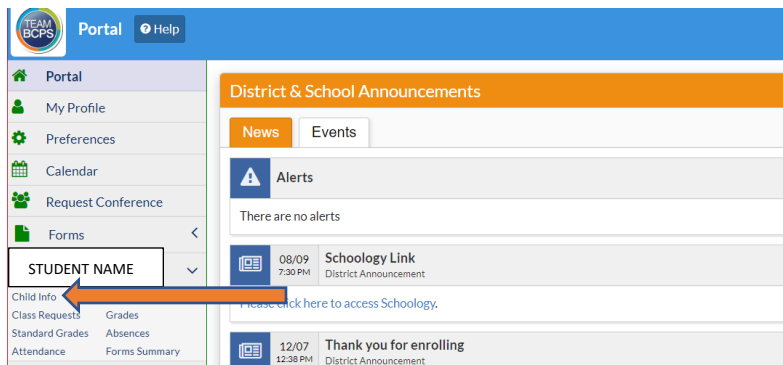

Directions for accessing Transportation info in FOCUS 8.10.11 (LHP)

1. FOCUS သို့ ဝင်ရောက်ပါ။ ဤစခရင်ကို သင်မြင်ရမည်-

2. သင့်ကျောင်းသား၏အမည်ဖြင့် မြားကို နှိပ်ပါ။ dropdown menu ကိုတွေ့ရပါမည်။

3. Child Info ကို နှိပ်ပါ။

Directions for accessing Transportation info in FOCUS
8.10.11 (LHP)

4. Transportation ဟုအမည်တပ်ထားသော တက်ဘ်ကို ရှာပါ။

5. Transportation အတွက် tab ကို နှိပ်ပါ။

သယ်ယူပို့ဆောင်ရေး တောင်းဆိုထားလျှင် ထိုအချက်အလက်များကို ဤစာရင်းပေါ်တွင် ထင်ဟပ်စေရပါမည်။
လောလောဆယ်တွင် ဘတ်စ်ကားအချက်အလက်ကို ပြသခြင်းမရှိသော်လည်း သယ်ယူပို့ဆောင်ရေးသည်
ဘတ်စ်ကားလမ်းကြောင်းများတွင် လုပ်ဆောင်နေသေးသောကြောင့်ဖြစ်သည်။