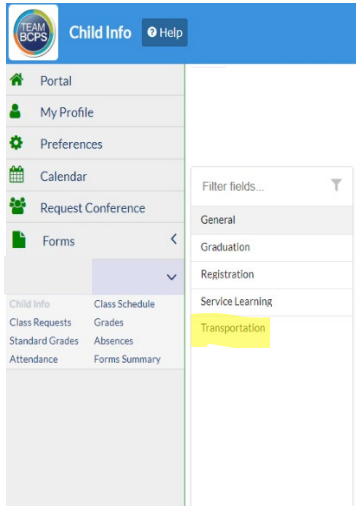

Directions for accessing Transportation info in FOCUS
8.10.11 (LHP)

4. Transportation ဟုအမည်တပ်ထားသော တက်ဘ်ကို ရှာပါ။