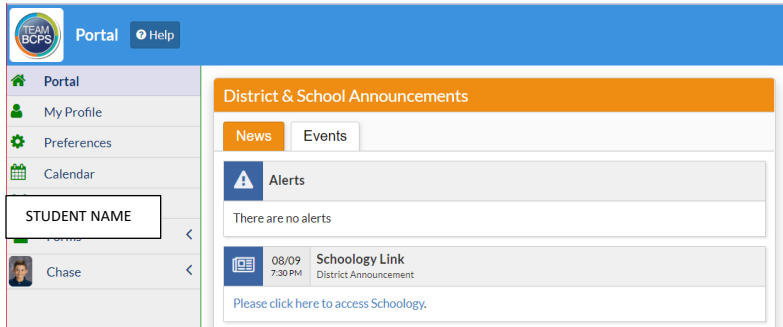

Directions for accessing Transportation info in FOCUS 8.10.11 (LHP)

1. FOCUS သို့ ဝင်ရောက်ပါ။ ဤစခရင်ကို သင်မြင်ရမည်-

2. သင့်ကျောင်းသား၏အမည်ဖြင့် မြားကို နှိပ်ပါ။ dropdown menu ကိုတွေ့ရပါမည်။

3. Child Info ကို နှိပ်ပါ။

Directions for accessing Transportation info in FOCUS
8.10.11 (LHP)

4. Transportation ဟုအမည်တပ်ထားသော တက်ဘ်ကို ရှာပါ။

5. Transportation အတွက် tab ကို နှိပ်ပါ။

သယ်ယူပို့ဆောင်ရေး တောင်းဆိုထားလျှင် ထိုအချက်အလက်များကို ဤစာရင်းပေါ်တွင် ထင်ဟပ်စေရပါမည်။
လောလောဆယ်တွင် ဘတ်စ်ကားအချက်အလက်ကို ပြသခြင်းမရှိသော်လည်း သယ်ယူပို့ဆောင်ရေးသည်
ဘတ်စ်ကားလမ်းကြောင်းများတွင် လုပ်ဆောင်နေသေးသောကြောင့်ဖြစ်သည်။