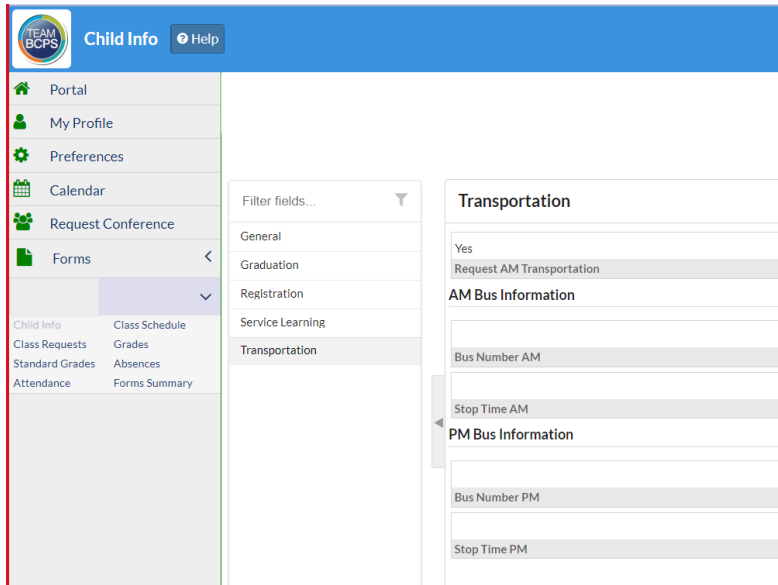

Directions for accessing Transportation info in FOCUS 8.10.11 (LHP)

1. FOCUS သို့ ဝင်ရောက်ပါ။ ဤစခရင်ကို သင်မြင်ရမည်-

2. သင့်ကျောင်းသား၏အမည်ဖြင့် မြားကို နှိပ်ပါ။ dropdown menu ကိုတွေ့ရပါမည်။

3. Child Info ကို နှိပ်ပါ။

Directions for accessing Transportation info in FOCUS
8.10.11 (LHP)

4. Transportation ဟုအမည်တပ်ထားသော တက်ဘ်ကို ရှာပါ။

5. Transportation အတွက် tab ကို နှိပ်ပါ။

သယ်ယူပို့ဆောင်ရေး တောင်းဆိုထားလျှင် ထိုအချက်အလက်များကို ဤစာရင်းပေါ်တွင် ထင်ဟပ်စေရပါမည်။
လောလောဆယ်တွင် ဘတ်စ်ကားအချက်အလက်ကို ပြသခြင်းမရှိသော်လည်း သယ်ယူပို့ဆောင်ရေးသည်
ဘတ်စ်ကားလမ်းကြောင်းများတွင် လုပ်ဆောင်နေသေးသောကြောင့်ဖြစ်သည်။